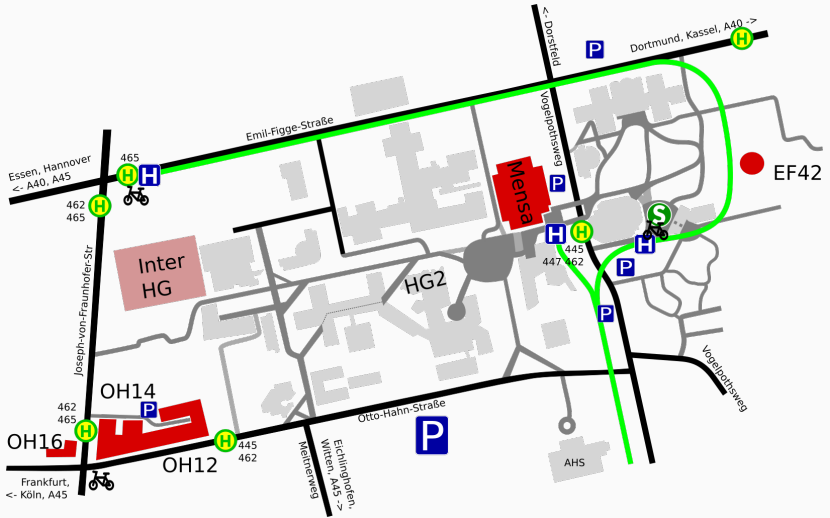

KIF 48,0 in Dortmund - Worst Case Scenario

20. - 24.05.2020

November 3, 2018

Räume

Schlafen

kuhler Scheiß

Räume

- Plenarsaal: Hörsaal EF42
- AK-Räume: OH14 (6 Räume), EF42 (4 Räume)
- KIF-Cafe & ewiges Frühstück: OH14
(+ Lightvariante in der EF42 während der Plena)

- voraussichtlich wieder in der Turnhalle Fine Frau (ca. 2 km entfernt)

- voraussichtlich wieder in der Turnhalle Fine Frau (ca. 2 km entfernt)
- ihr werdet hinkommen

- coming soon...

Danke für eure Aufmerksamkeit!