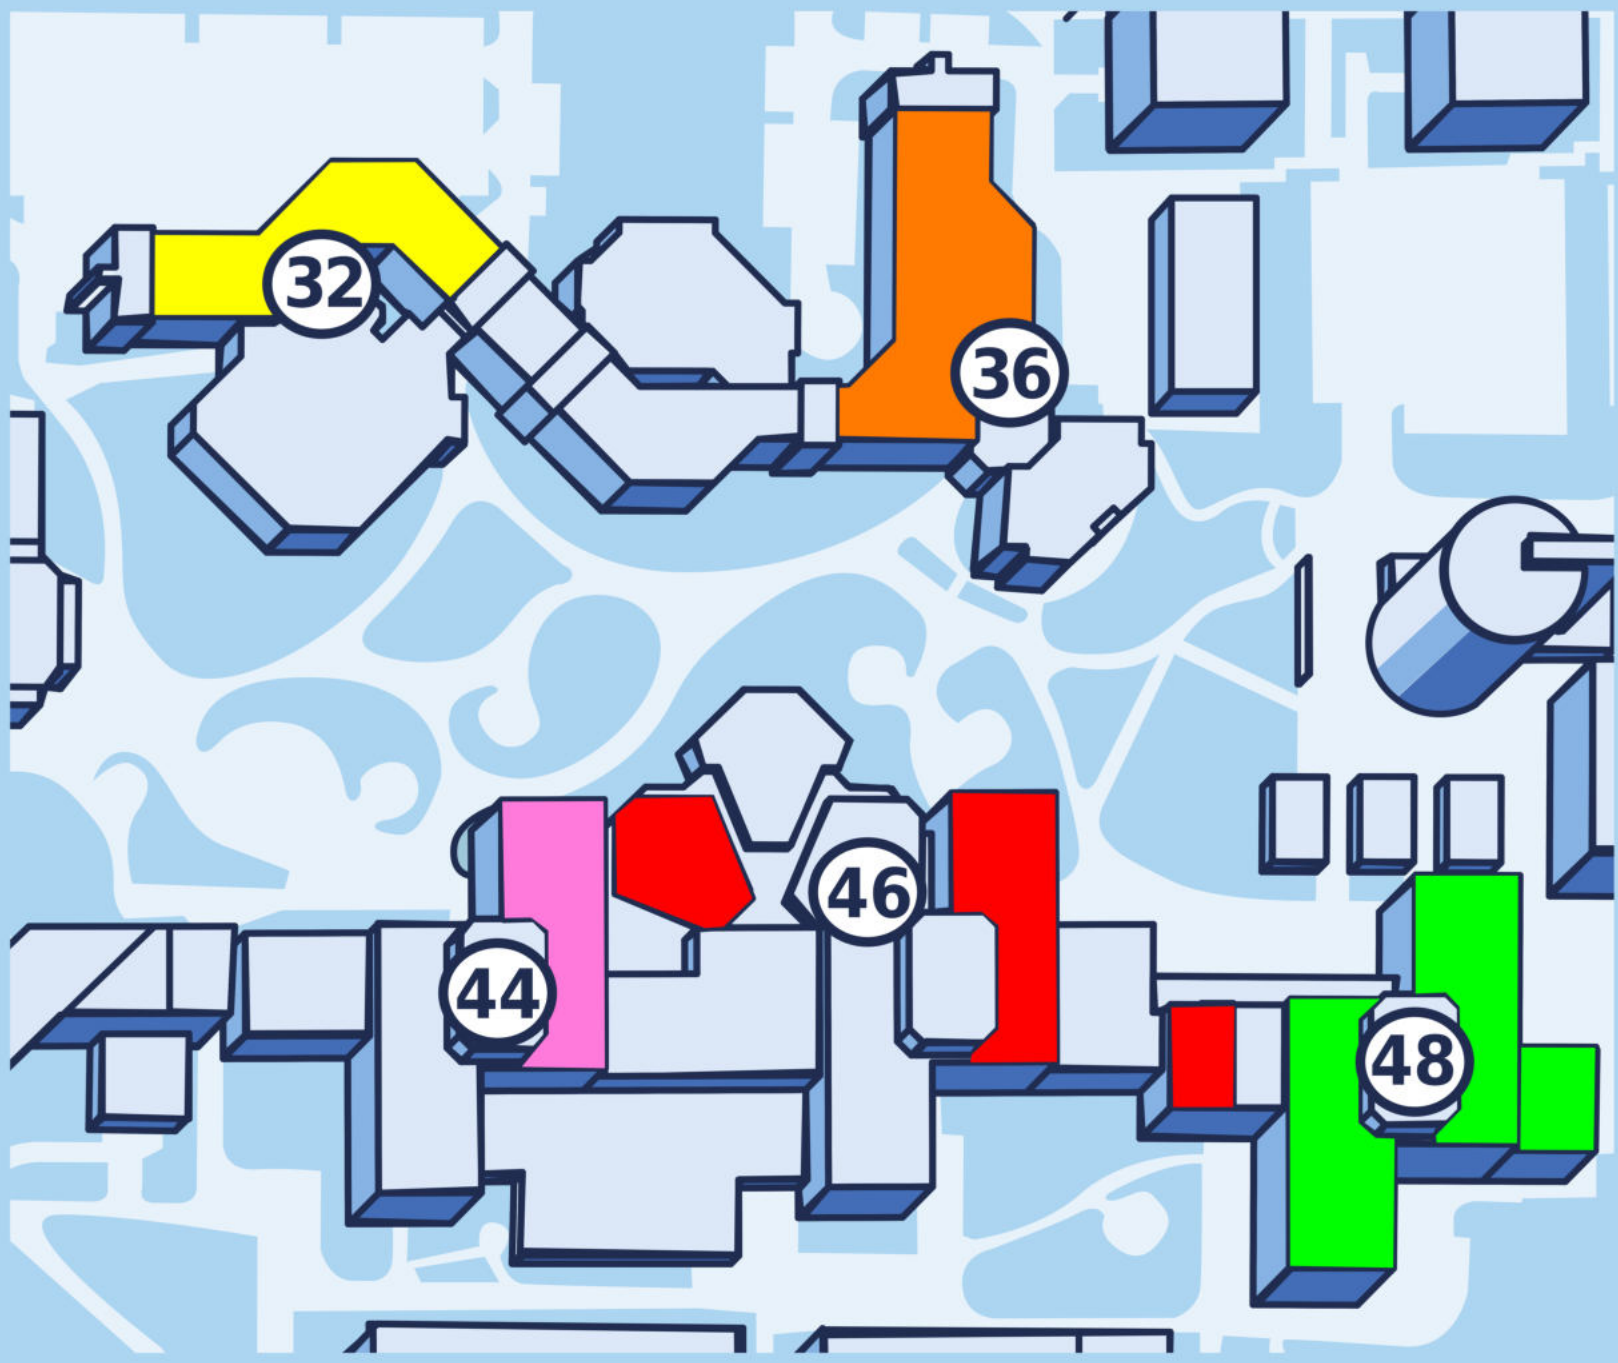

-  Parkplätze
-  Schlafhalle
-  Grillplatz
-  Mensa
-  Plenarsaal
-  AK und Aufenthaltsräume
-  Outdoor-Hörsäle

RPTU

48 Café 1
KdV
Orgabüro
Ewiges Frühstück
E-Räume

46 Café 2
Café 3
Plenarsaal
L-Räume

44 H-Räume

36 F-Räume

32 C-Räume